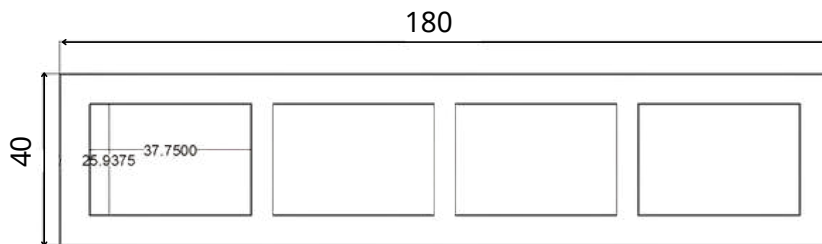

# THANH LAM TRANG TRÍ 4 LỖ CHỮ NHẬT

Wood

Red Brown

Coffee

Dark Grey

40 x 180 x 2400 mm  
(10.56 kgs/thanh)