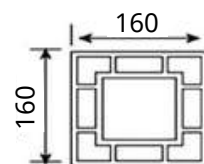

## Kích thước (mm)

100 X 100      120 X 120  
150 X 150      160 X 160

## Công năng

- Trụ Pergola
- Trụ giàn hoa

100 x 100 x 3000 mm  
*54.5 x 54.5 (cạnh trong)*

120 x 120 x 3000 mm  
*61 x 61 (cạnh trong)*

150 x 150 x 3000 mm  
*83 x 83 (cạnh trong)*

160 x 160 x 3000 mm  
*102 x 102 (cạnh trong)*

# PHỤ KIỆN TRANG TRÍ

Nẹp góc

24 x 52 x 3000 mm

Thành đà rộng

40 x 30 x 2700 mm  
(2.484 kgs/thanh)

Thành đà đặc

40 x 25 x 2400 mm  
(2.76 kgs/thanh)