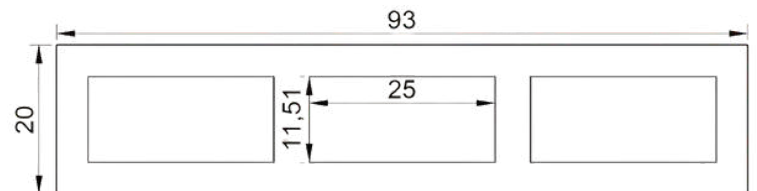

# THANH LAM TRANG TRÍ 3 LỖ CHỮ NHẬT

Wood

Red Brown

Coffee

Dark Grey

20 x 93 x 2400 mm  
(3.456 kgs/thanh)