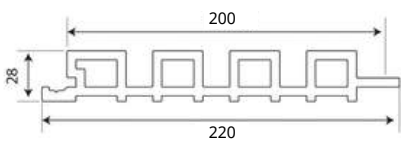

# TẤM ỐP LAM SÓNG GỖ NHỰA NGOÀI TRỜI

**Red Brown**

**Coffee**

**Red Coffee**

**Wood**

**Dark Grey**

28 x 220 x 3000 mm  
(0.66 m<sup>2</sup>/thanh)  
(11.55 kgs/thanh)