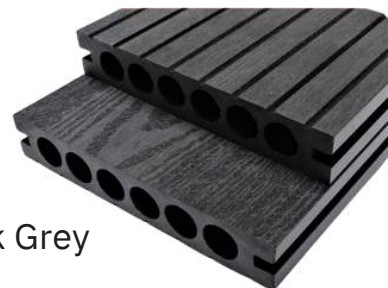

THANH VÁN SÀN WPC LỖ TRÒN

Dark Grey

25 x 140 x 2400 mm

(0.336 m²/thanh)

(8.16 kg/thanh)