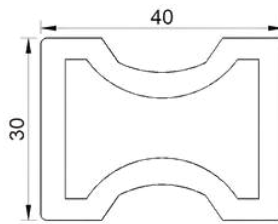

## Kích thước (mm)

100 X 100      120 X 120  
150 X 150      160 X 160

## Công năng

- Trụ Pergola
- Trụ giàn hoa

100 x 100 x 3000 mm  
*54.5 x 54.5 (cạnh trong)*

120 x 120 x 3000 mm  
*61 x 61 (cạnh trong)*

150 x 150 x 3000 mm  
*83 x 83 (cạnh trong)*

160 x 160 x 3000 mm  
*102 x 102 (cạnh trong)*

# PHỤ KIỆN TRANG TRÍ

Nẹp góc

24 x 52 x 3000 mm

Thành đà rộng

40 x 30 x 2700 mm  
(2.484 kgs/thanh)

Thành đà đặc

40 x 25 x 2400 mm  
(2.76 kgs/thanh)