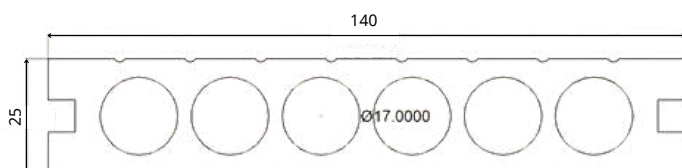

## Kích thước (mm)

140 x 2400    120 x 2400  
300 x 2400    140 x 3000

# THANH VÁN SÀN WPC LỖ TRÒN

Coffee

Red Brown

Wood

Dark Grey

25 x 140 x 2400 mm

(0.336 m<sup>2</sup>/thanh)

(8.16 kg/thanh)