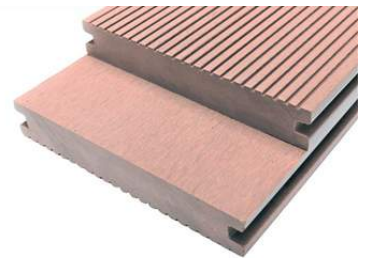

THANH VÁN SÀN WPC ĐẶC

Wood

25 x 140 x 2400 mm

(0.336 m²/thanh)

(6.336 kg/thanh)