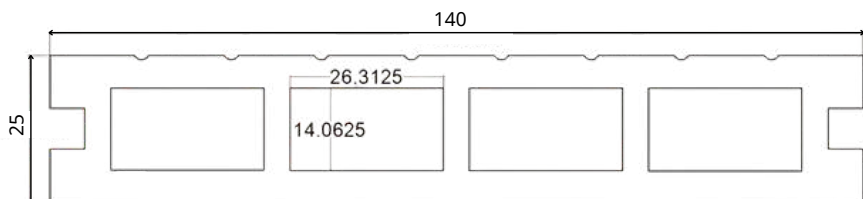

## Kích thước (mm)

140 x 2400    120 x 2400  
300 x 2400    140 x 3000

# THANH VÁN SÀN WPC 4 LỖ VUÔNG

Wood

Red Brown

Coffee

Dark Grey

25 x 140 x 2400 mm

(0.336 m<sup>2</sup>/thanh)

(6.336 kg/thanh)