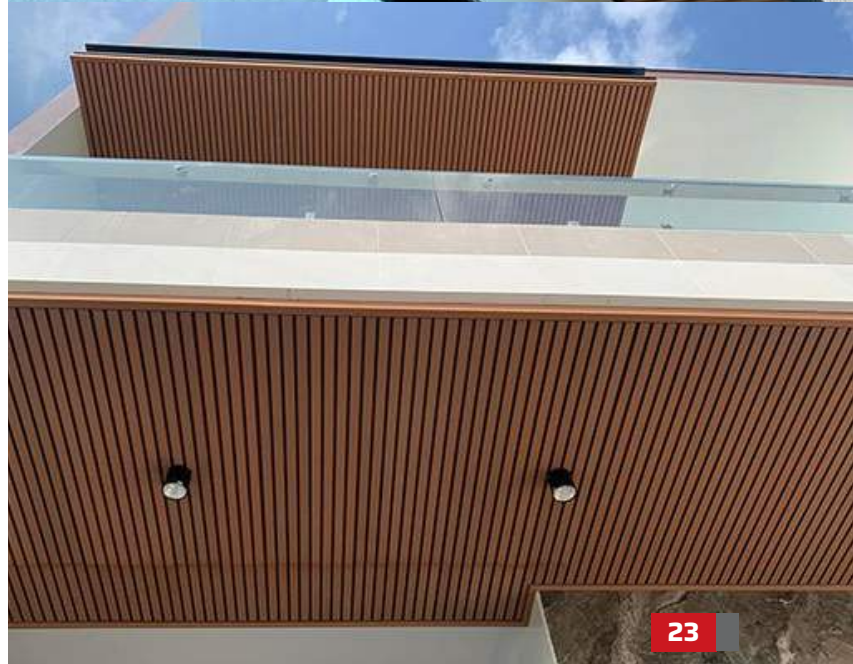

# TẤM ỐP LAM SÓNG GỖ NHỰA NGOÀI TRỜI

**Red Brown**

**Coffee**

**Red Coffee**

**Wood**

**Dark Grey**

28 x 220 x 3000 mm  
(0.66 m<sup>2</sup>/thanh)  
(11.55 kgs/thanh)