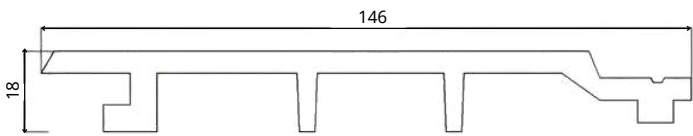

TẤM ỐP PHẪNG HÈM KHÓA GỖ NHỰA NGOÀI TRỜI

18 x 146 x 2440 mm (0.3172m²/thanh) (3.696 kgs/thanh)