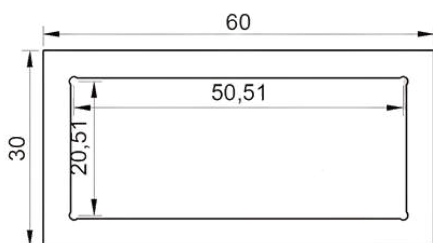

## Kích thước (mm)

220 x 2400

146 x 2440

## Kích thước (mm)

60 x 2400	50 x 3000
90 x 2400	93 x 2400
180 x 2400	180 x 2400

# THANH LAM TRANG TRÍ 1 LỖ CHỮ NHẬT

Wood

Red Brown

Coffee

Dark Grey

30 x 60 x 2400 mm  
(2.88 kgs/thanh)