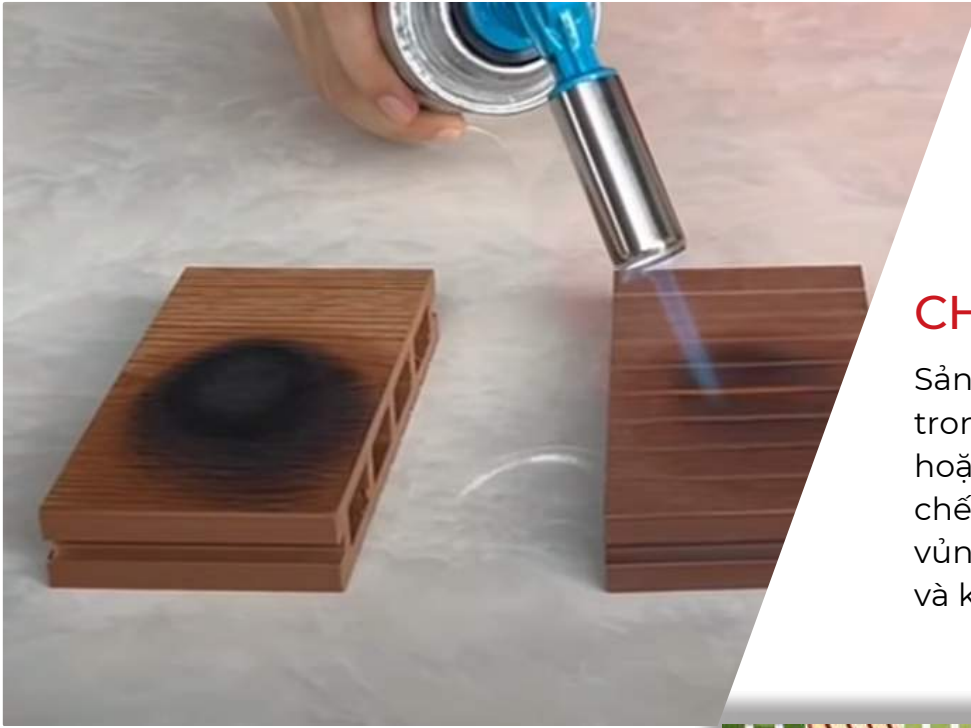

CHỐNG CHÁY LAN

Sản phẩm CRC khó cháy lan trong trường hợp lửa bùng phát hoặc nhiệt độ quá cao, giúp hạn chế ngọn lửa cháy lan (chỉ bị vụn ra nhờ thành phần bột đá) và không tạo ra khói độc.

CHỐNG MỐI MỌT

CRC được sản xuất từ nguyên liệu bền bỉ, quy trình hiện đại giúp ngăn ngừa tình trạng mối mọt, nấm mốc phát triển