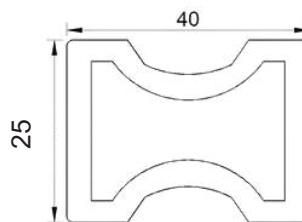

## Kích thước (mm)

100 X 100      120 X 120  
150 X 150      160 X 160

## Công năng

- Trụ Pergola
- Trụ giàn hoa

100 x 100 x 3000 mm  
*54.5 x 54.5 (cạnh trong)*

120 x 120 x 3000 mm  
*61 x 61 (cạnh trong)*

150 x 150 x 3000 mm  
*83 x 83 (cạnh trong)*

160 x 160 x 3000 mm  
*102 x 102 (cạnh trong)*

# PHỤ KIỆN TRANG TRÍ

Nẹp góc

24 x 52 x 3000 mm

Thành đà rộng

40 x 30 x 2700 mm  
(2.484 kgs/thanh)

Thành đà đặc

40 x 25 x 2400 mm  
(2.76 kgs/thanh)