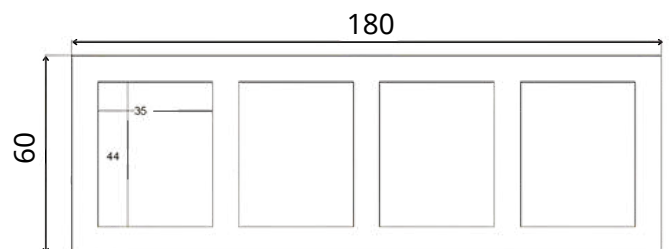

# THANH LAM TRANG TRÍ 4 LỖ VUÔNG

Wood

Red Brown

Coffee

Dark Grey

60 x 180 x 2400 mm

(13.2 kgs/thanh)