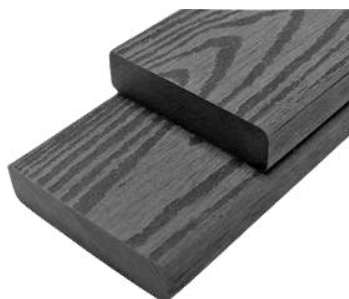

THANH ĐẶC ĐA NĂNG TRANG TRÍ

Thanh đặc đa năng từ gỗ nhựa ngoài trời là sự lựa chọn độc đáo cho việc trang trí và bảo vệ không gian ngoại thất của bạn. Với khả năng chịu nước và chịu được điều kiện thời tiết khắc nghiệt, thanh đặc gỗ nhựa là vật liệu lý tưởng để sử dụng cho hàng rào, lan can, tường, và nhiều ứng dụng khác. Sự linh hoạt trong thi công và sự đa dạng về màu sắc giúp tạo ra vẻ ngoại thất mới lạ và độc đáo, đồng thời tạo điểm nhấn thẩm mỹ và đa dụng.

23 x 60 x 2400 mm
(5.28 kgs/thanh)

30 x 50 x 2400 mm
(5.28 kgs/thanh)

10 x 59 x 2400 mm
(2.04 kgs/thanh)

15 x 65 x 2400 mm
(3.6 kgs/thanh)