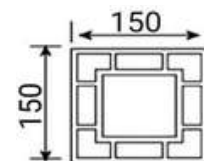

## Kích thước (mm)

100 X 100      120 X 120  
150 X 150      160 X 160

## Công năng

- Trụ Pergola
- Trụ giàn hoa

100 x 100 x 3000 mm  
*54.5 x 54.5 (cạnh trong)*

120 x 120 x 3000 mm  
*61 x 61 (cạnh trong)*

150 x 150 x 3000 mm  
*83 x 83 (cạnh trong)*

160 x 160 x 3000 mm  
*102 x 102 (cạnh trong)*

# PHỤ KIỆN TRANG TRÍ

Nẹp góc

24 x 52 x 3000 mm

Thành đà rộng

40 x 30 x 2700 mm  
(2.484 kgs/thanh)

Thành đà đặc

40 x 25 x 2400 mm  
(2.76 kgs/thanh)