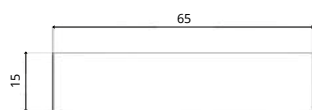

23 x 60 x 2400 mm  
(5.28 kgs/thanh)

30 x 50 x 2400 mm  
(5.28 kgs/thanh)

10 x 59 x 2400 mm  
(2.04 kgs/thanh)

15 x 65 x 2400 mm  
(3.6 kgs/thanh)