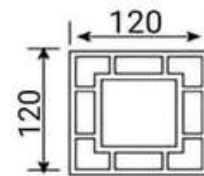

## Kích thước (mm)

100 X 100      120 X 120  
150 X 150      160 X 160

## Công năng

- Trụ Pergola
- Trụ giàn hoa

100 x 100 x 3000 mm  
*54.5 x 54.5 (cạnh trong)*

120 x 120 x 3000 mm  
*61 x 61 (cạnh trong)*

150 x 150 x 3000 mm  
*83 x 83 (cạnh trong)*

160 x 160 x 3000 mm  
*102 x 102 (cạnh trong)*