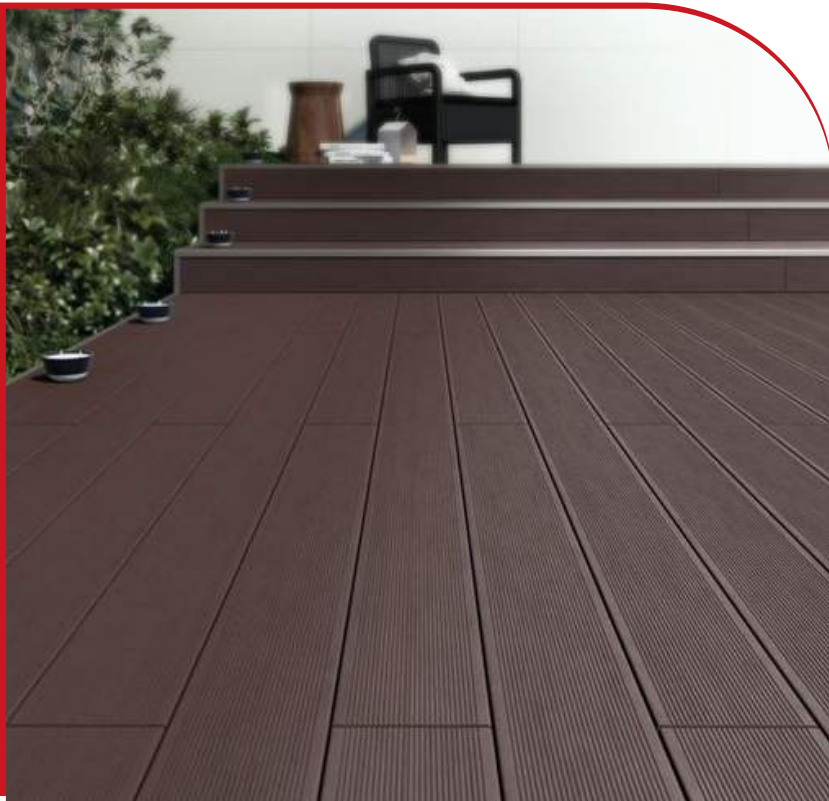

Red Brown

THANH VÁN SÀN WPC ĐẶC

Wood